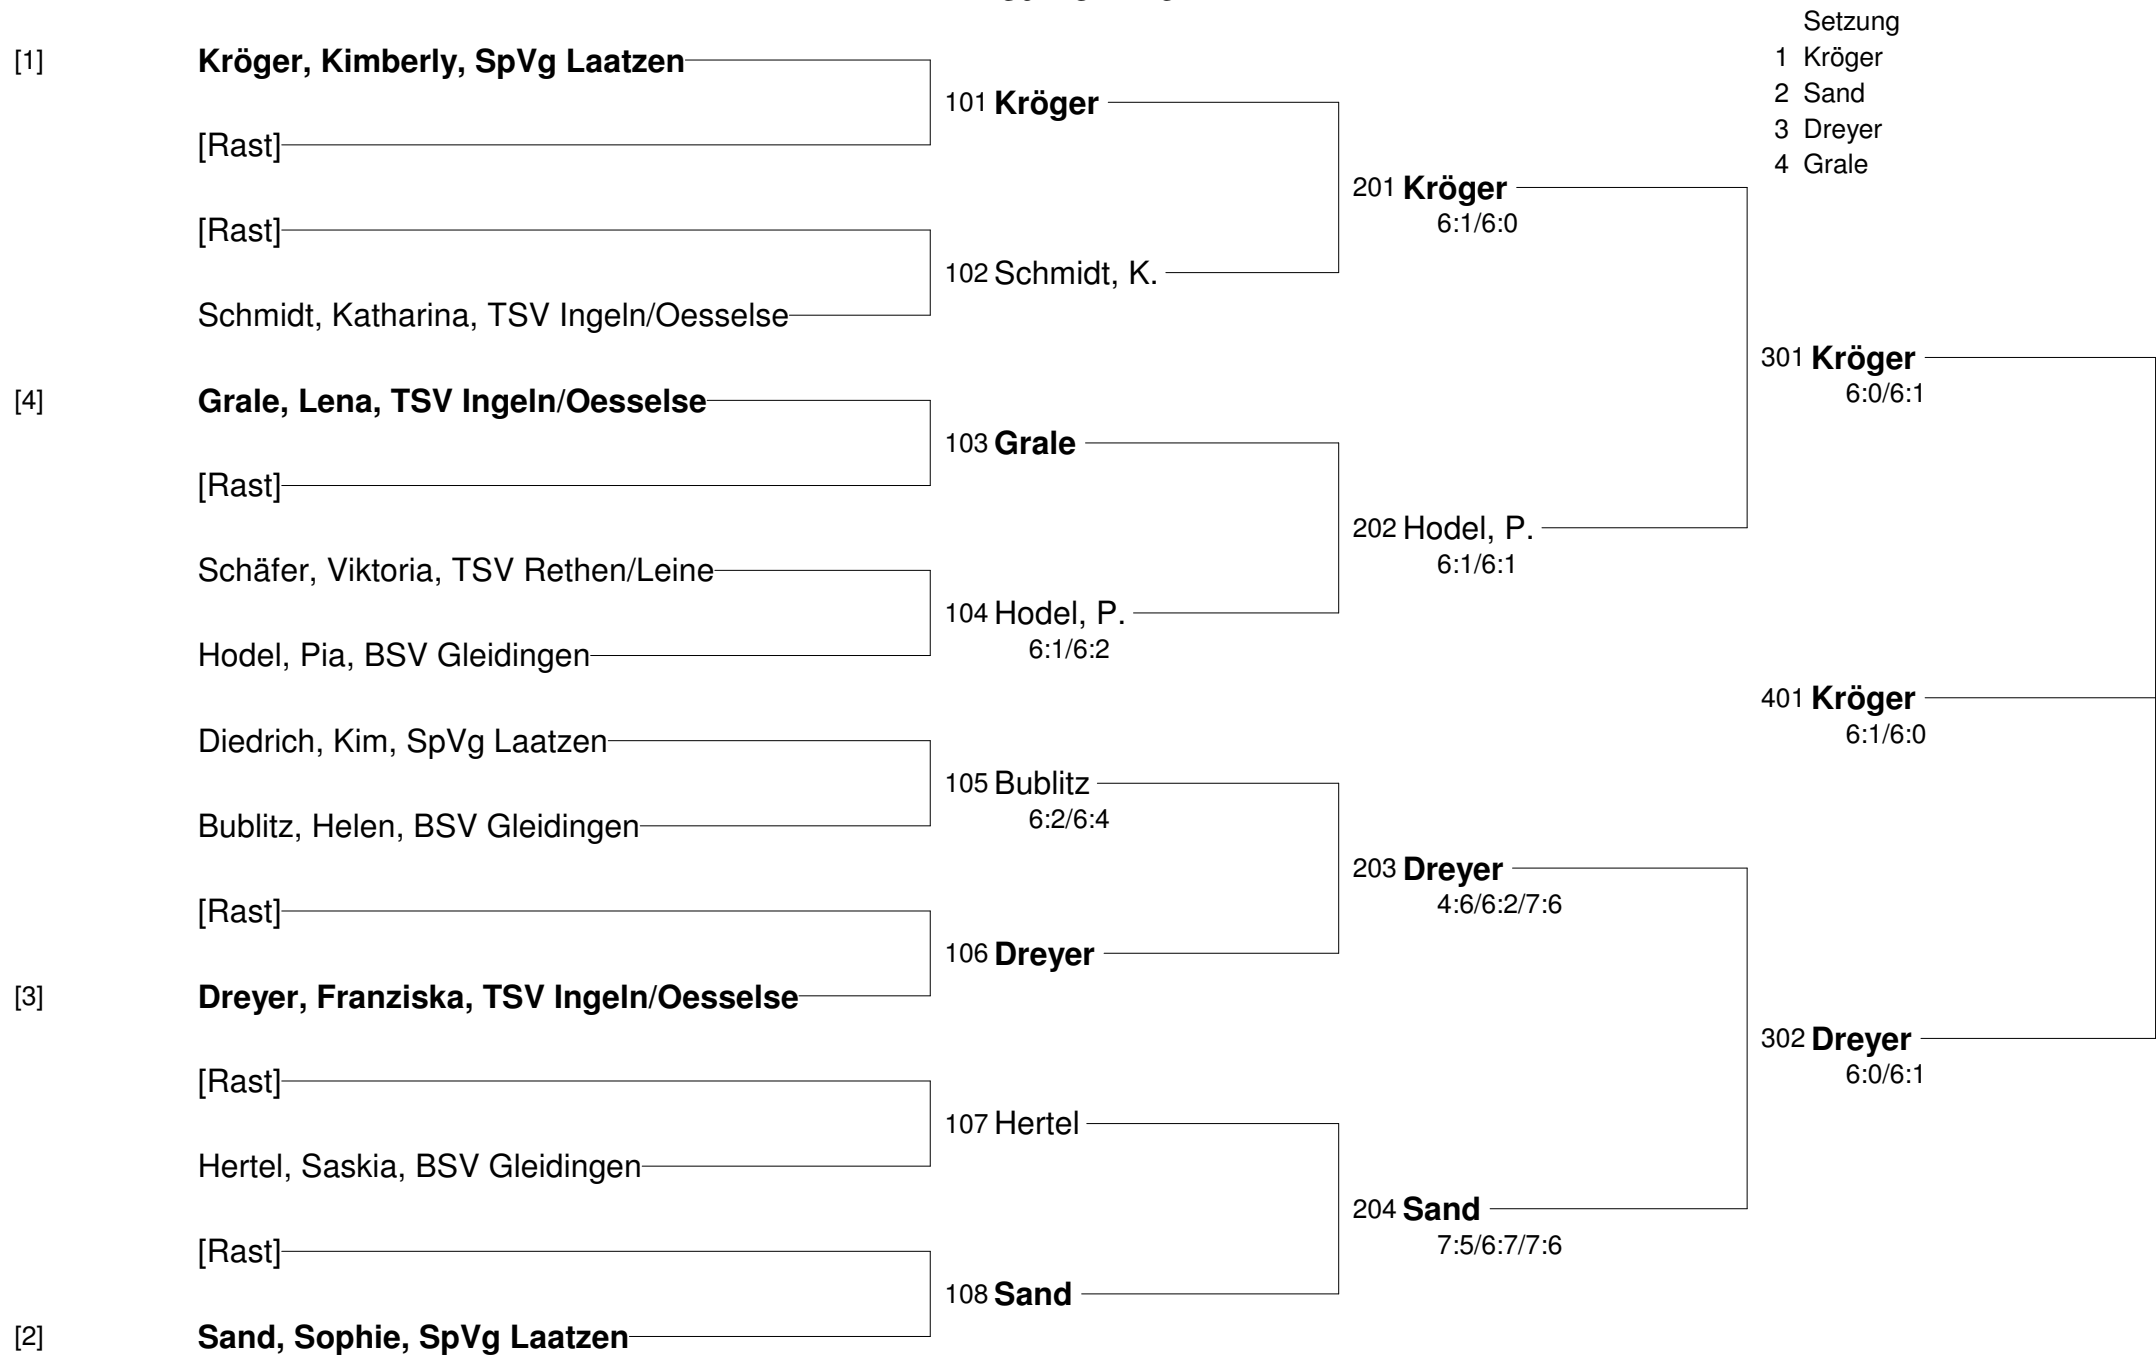

Jugend-Stadtmeisterschaft vom 05.09. bis 12.09.2009
Juniorinnen D