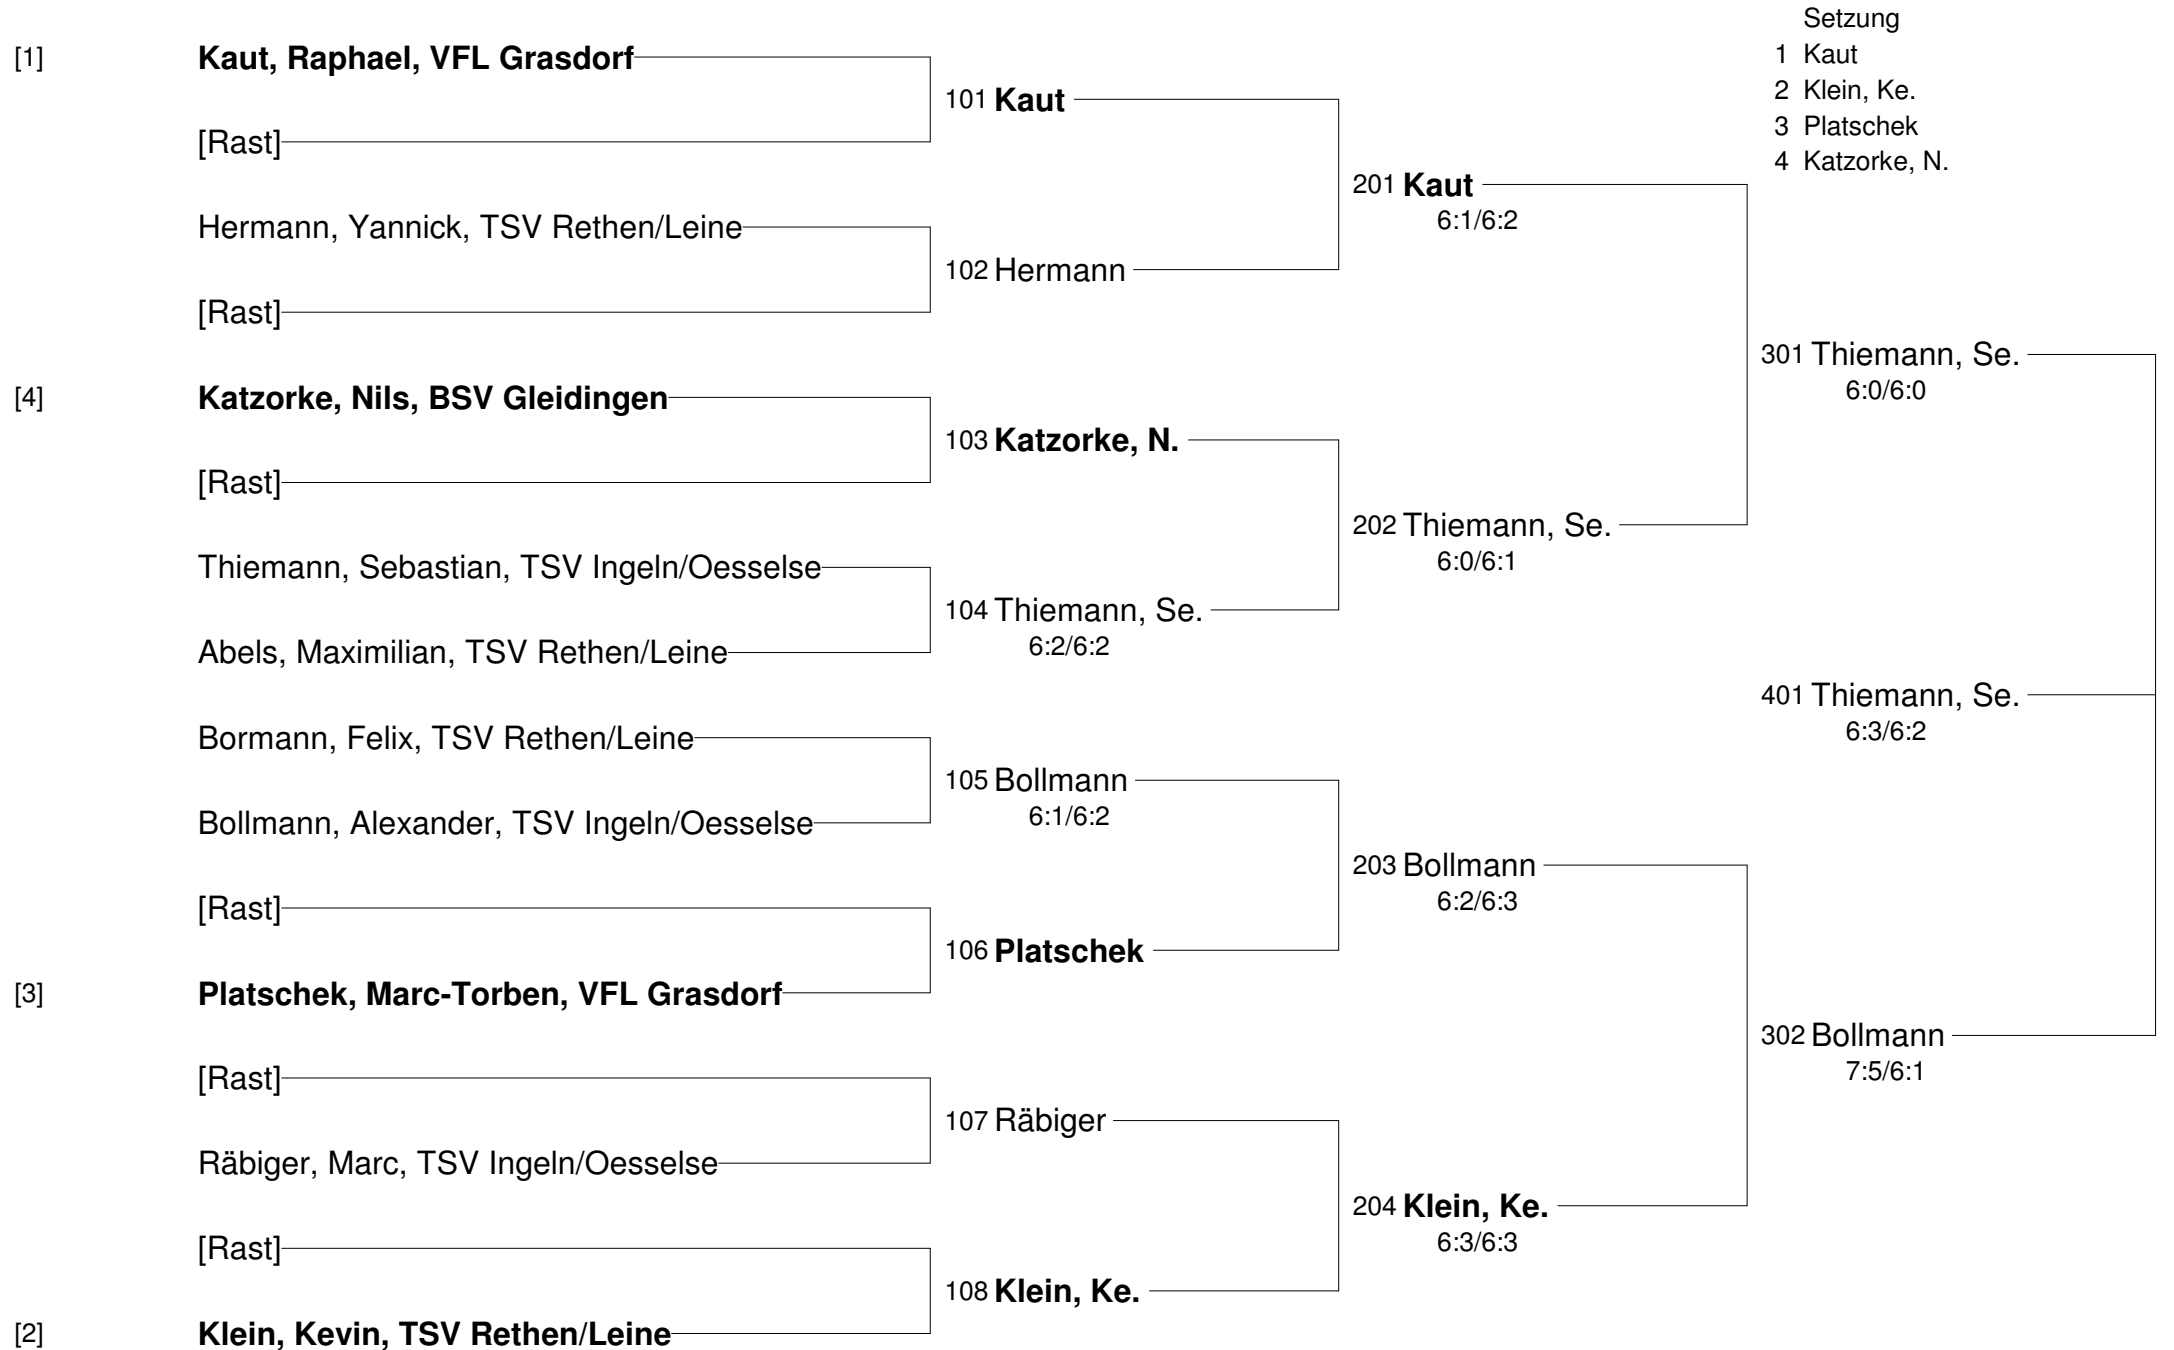

6:2/6:1

301 Quast

6:7/6:2/6:1

202 Quast

6:0/6:1

[2]

**Jugend-Stadtmeisterschaft vom 05.09. bis 12.09.2009**

**Junioren B**