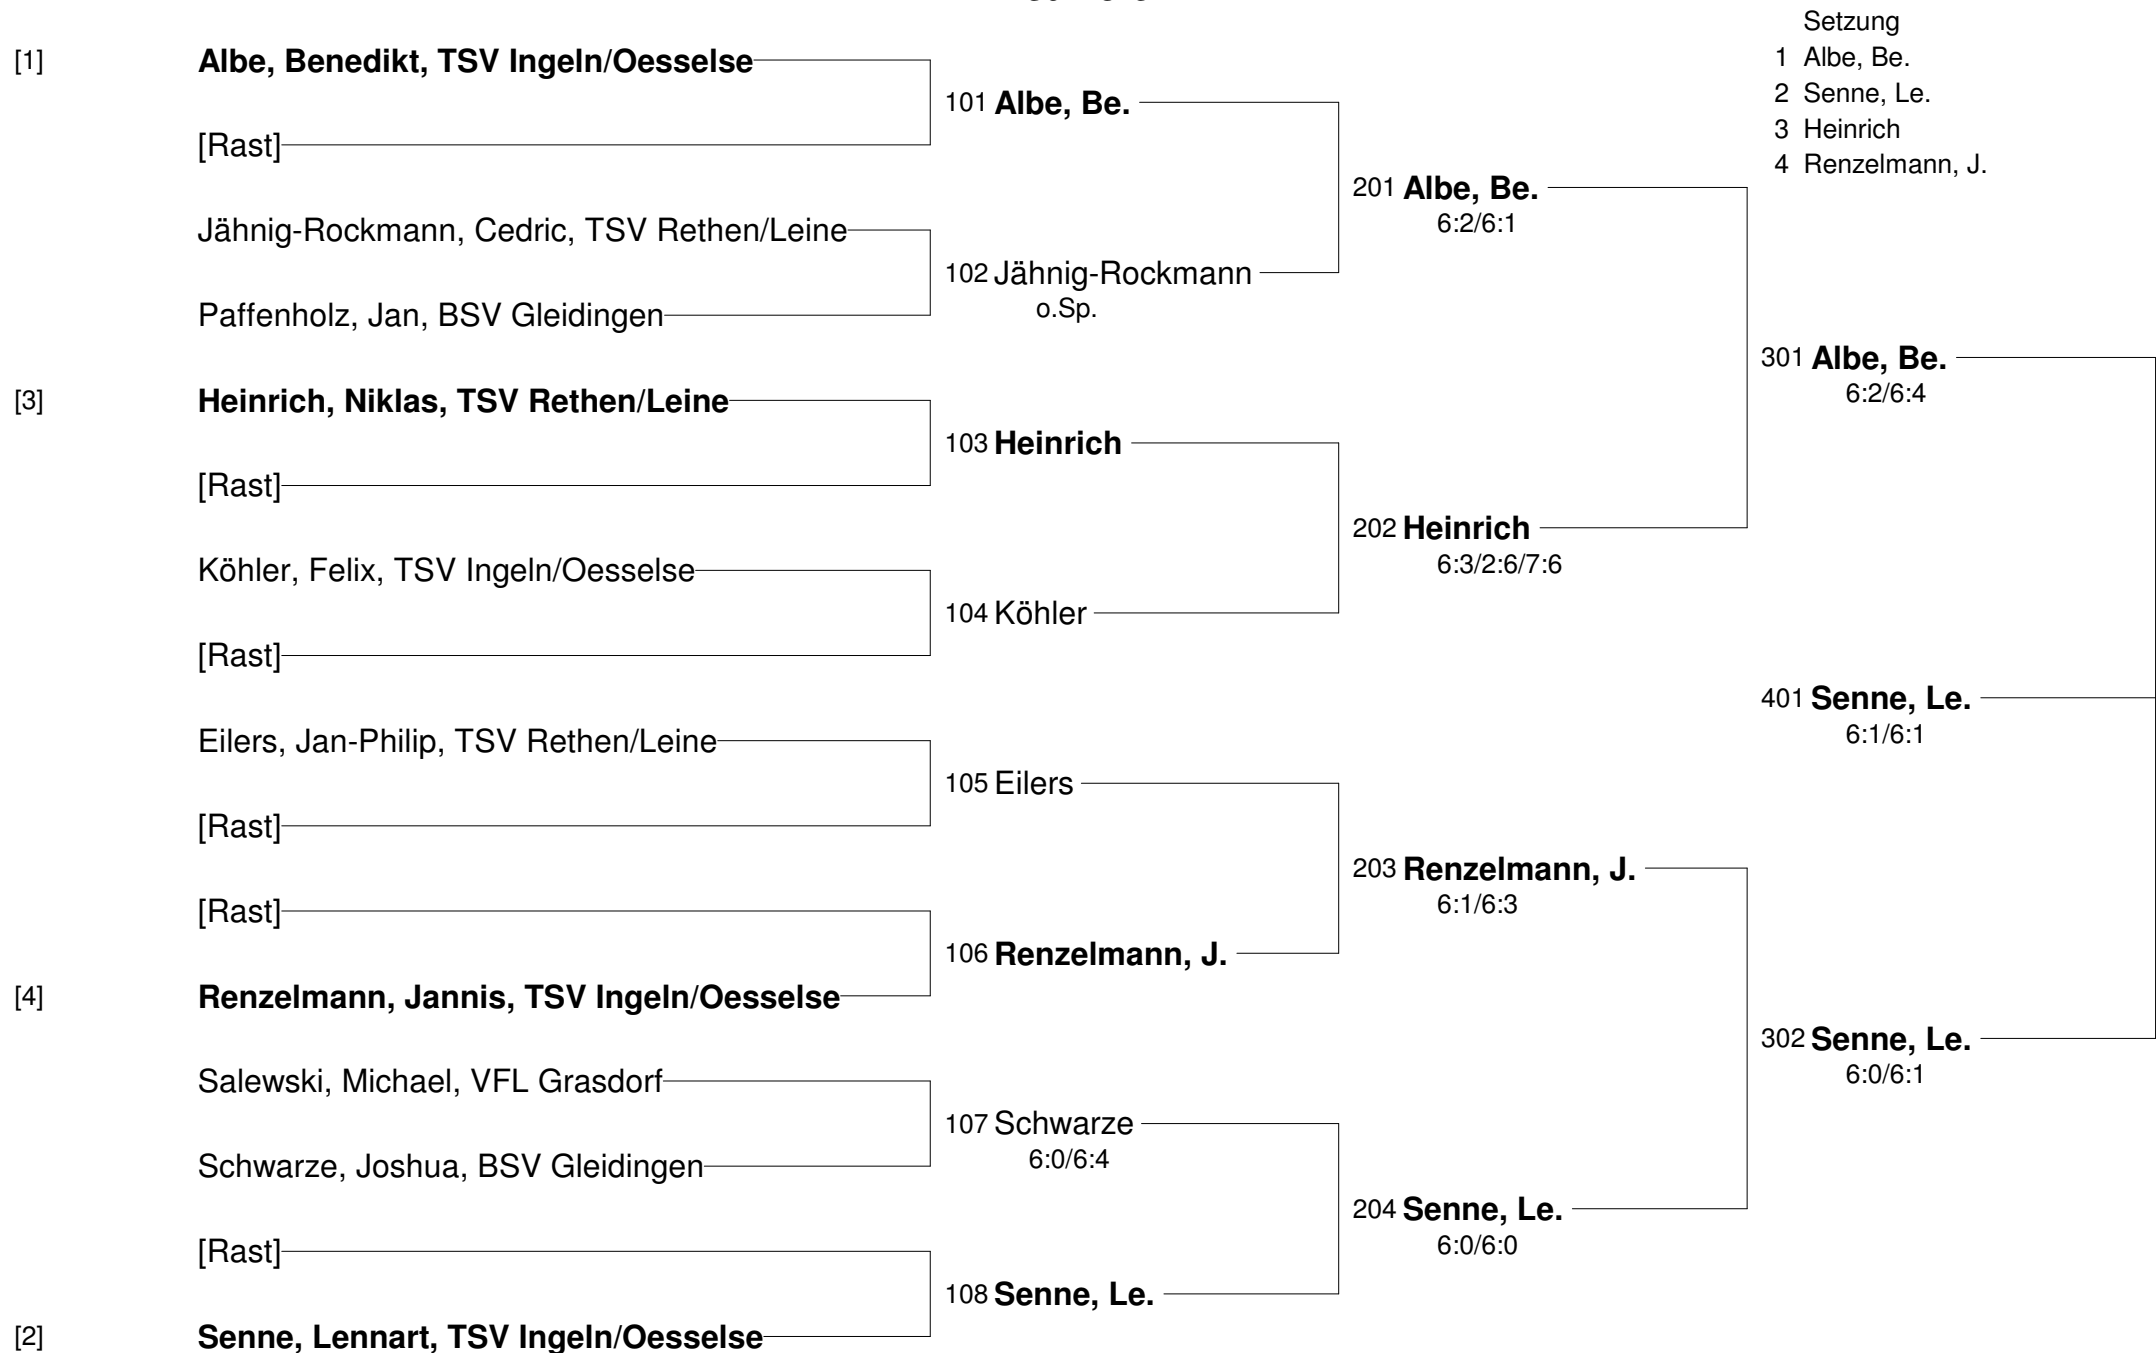

Jugend-Stadtmeisterschaft vom 05.09. bis 12.09.2009
Junioren D