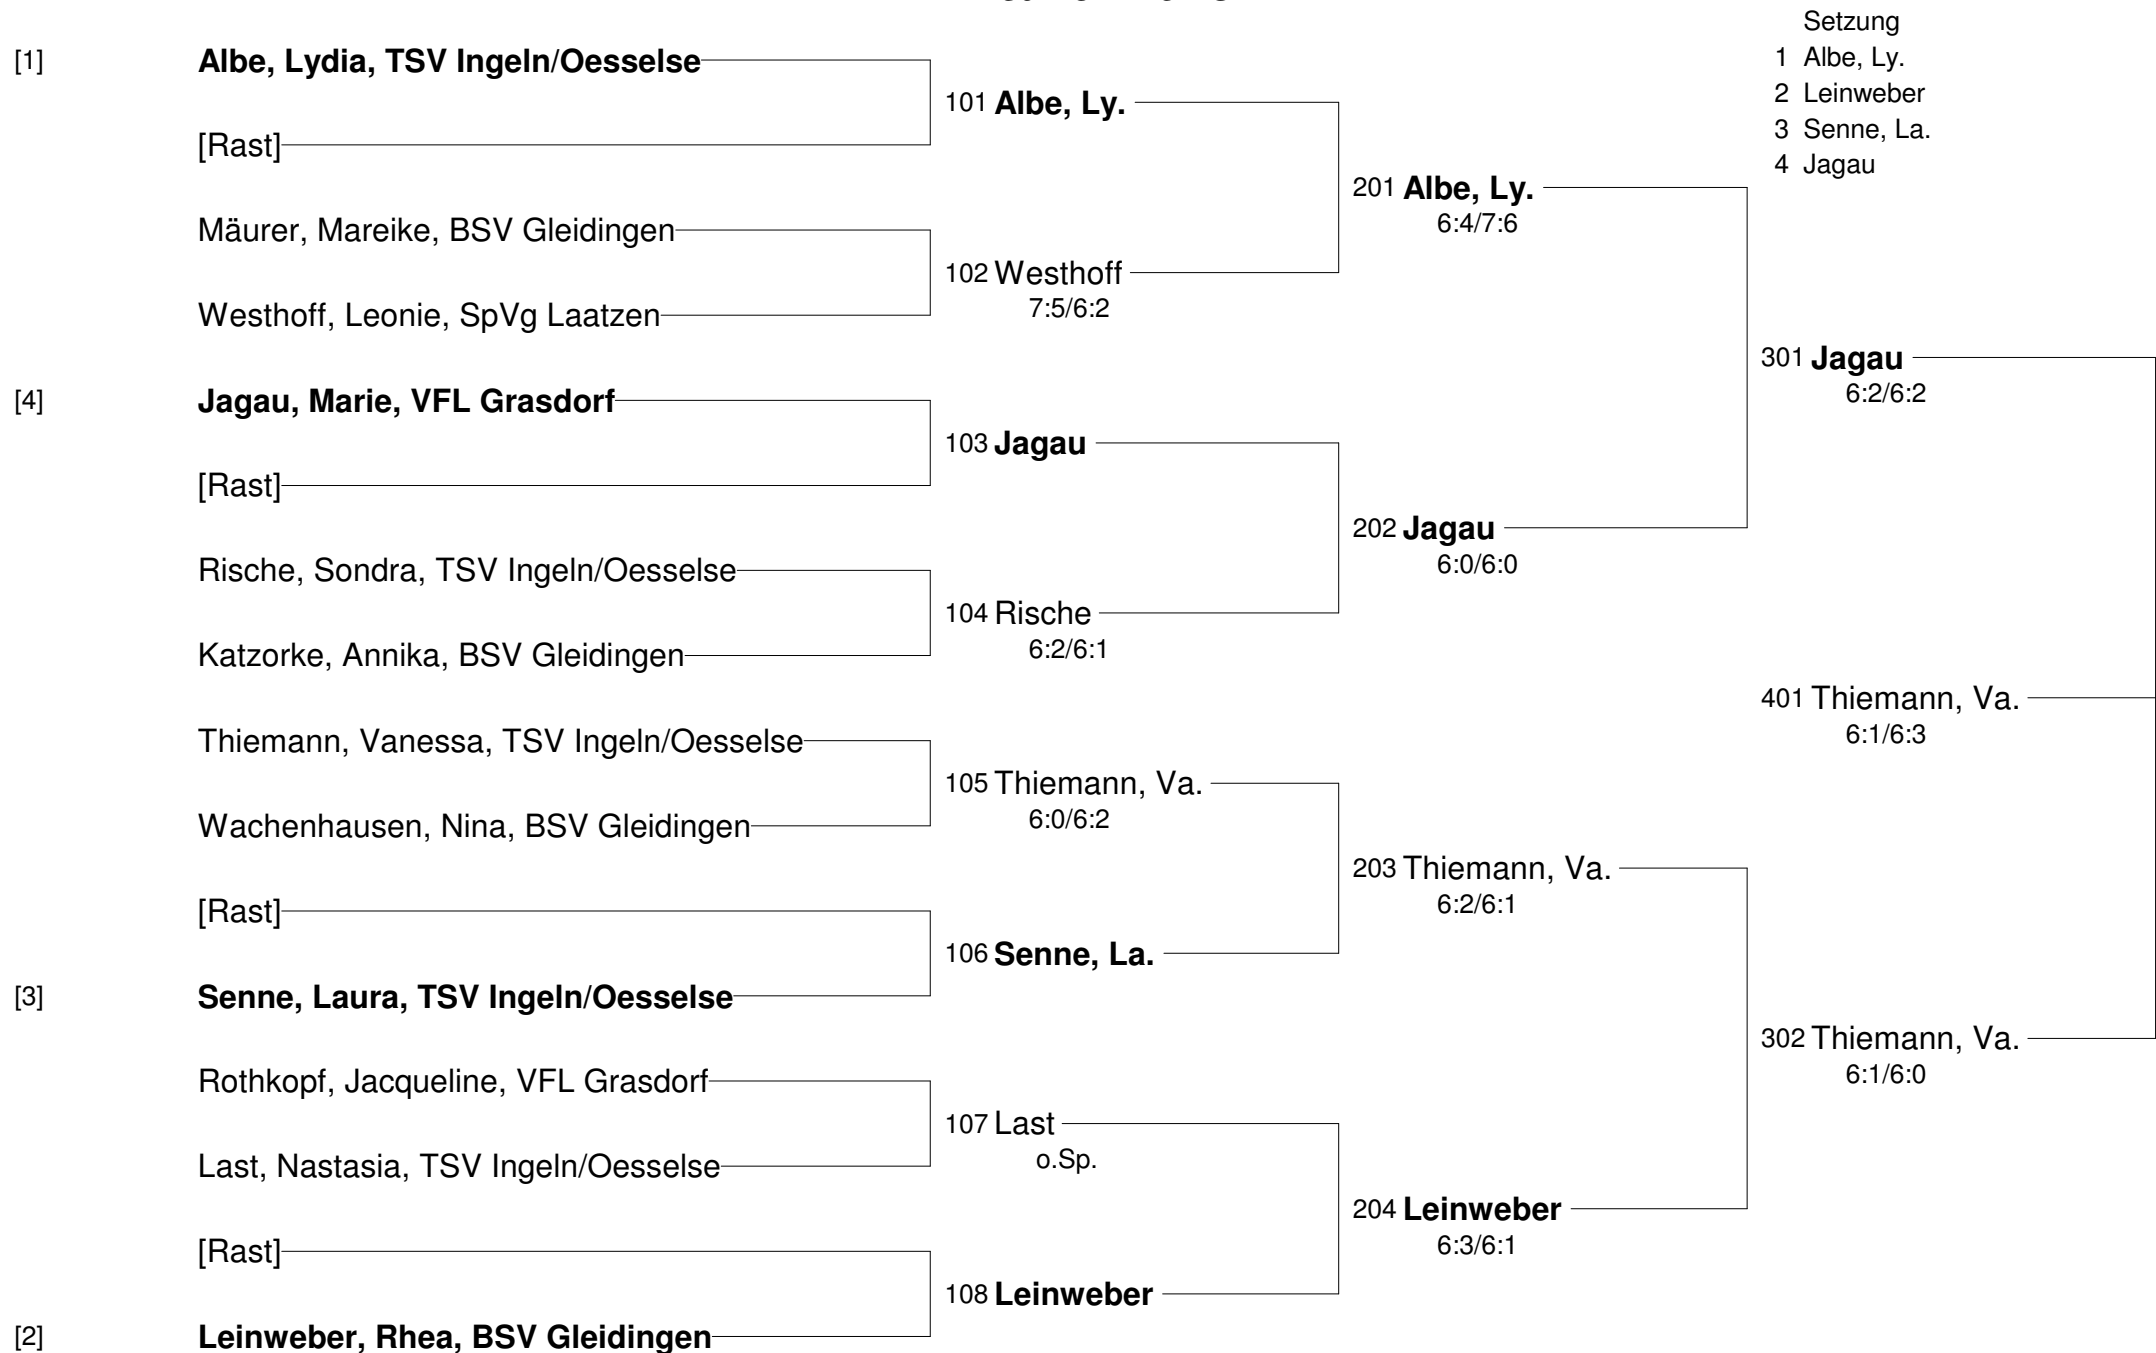

**Borchard, Delia, VFL Grasdorf**

Setzung

1 Klanthe, Je. / Schreiber

2 Rothkopf / Borchard, D.

101 Josefus / Schulze  
6:2/6:1

201 Josefus / Schulze  
7:6/6:3

102 Sistenich, A. / Sistenich, G  
6:0/6:0

**Jugend-Stadtmeisterschaft vom 05.09. bis 12.09.2009**  
**Juniorinnen C**